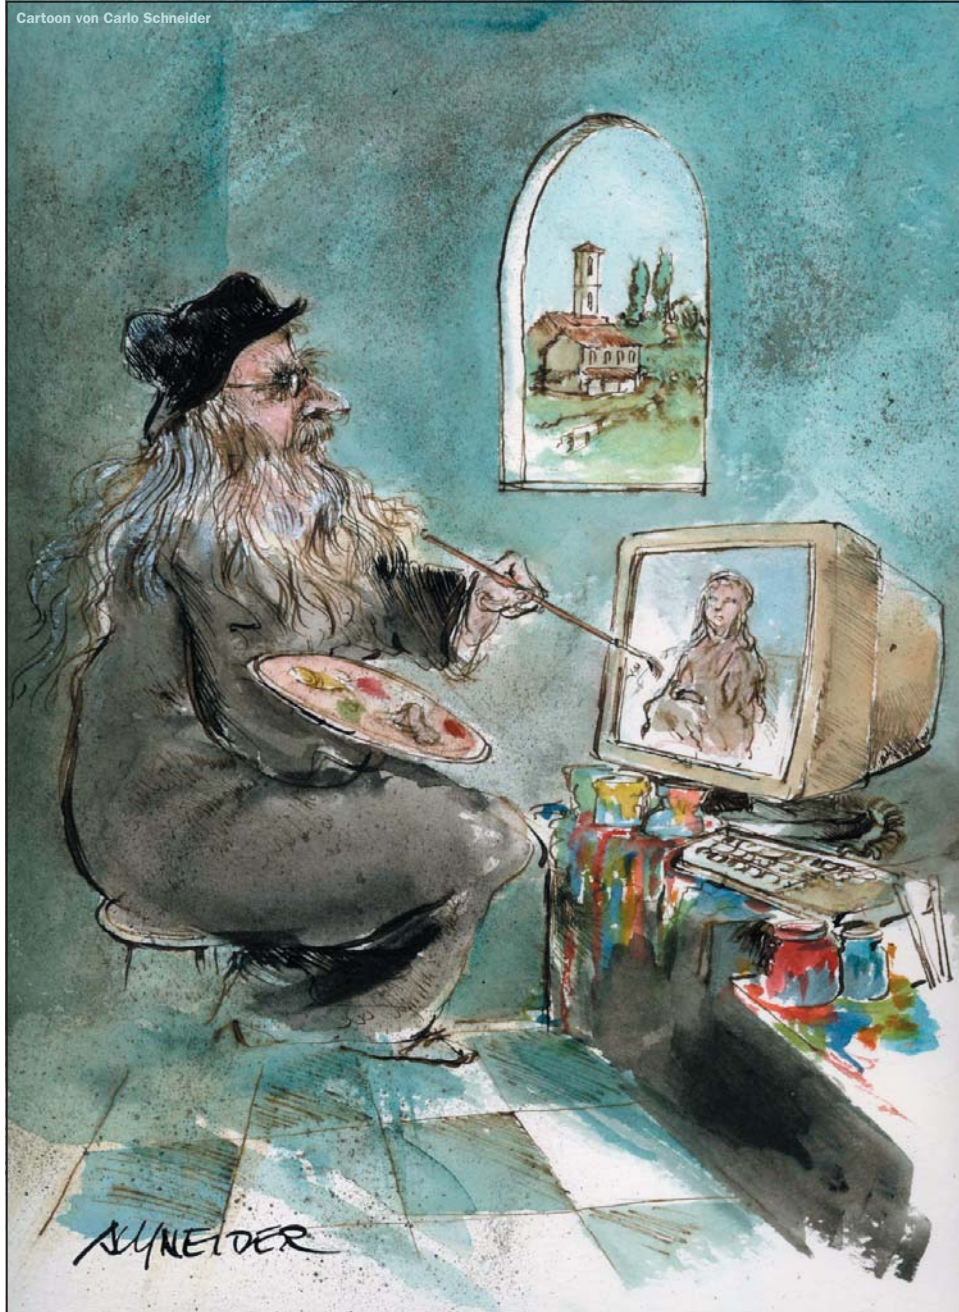

Holger Bommer
Jascha Buder
Maikel Das
Ans de Bruin
FELIX
Kai Flemming
Burkhard Fritsche
Johanna Fritz
Utz-Peter Greis
Harald Havas
Wolfgang Höhne
Norbert Höveler
Burkhard Ihme
JAMIRI
Jochen Kauffmann
Hansi Kiefersauer
Lars Kühl
Laska Comix
Thomas Liebing
Bernd Maier-Leppla
Gabriel Nemeth

DIE LETZTEN ORIGINALS

Chris Noeth
Yvonne Onischke
RalfPalandt
Jörg Peter
PFUSCHI
Gabor Racsmany
Rasmus Radke
Tassilo Rau
Ingrid Sabisch
Salomea
Peter Schaaff
Martin Schlierkamp
Carlo Schneider
Boris Schütz
André Sedlaczek
Bela Sobottke
Volker Sponholz
Elke Steiner
TOONCAFE
Beatrix von Velsen
Klaus Wilinski

Cartoon von Carlo Schneider